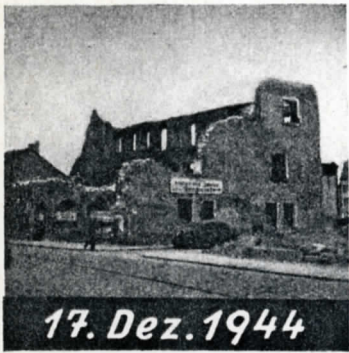

# Wilhelm Reich im Wandel der Zeit

1920

am Münsterplatz

1925 - 1944

Werk Neu-Ulm, zerstört 1945

1925 - 1944

17. Dez. 1944

1939